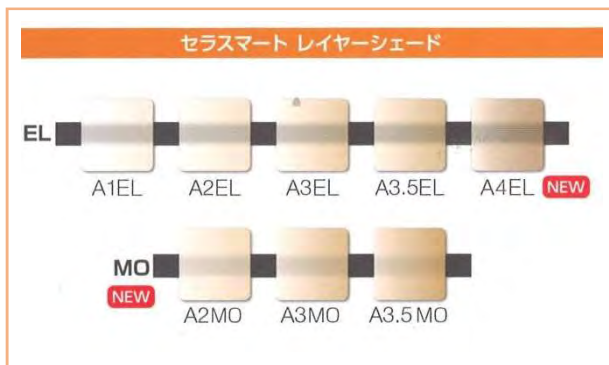

## 技工情報

### ◎CAD/CAM 冠用セラスマートのご紹介

従来のセラスマートレイヤーに新しい種類が加わりました。

デンテン層/ミドル層/エナメル層が滑らかに層を成す、前歯用「セラスマートレイヤー」に「MO」(メタルコアオペーク)が加わりました

この「MO」はメタルコアや変色歯の暗さが目立たない遮蔽力の高いブロックになります  
又、従来のELにもダークシェードとなる「A4EL」も加わりました

セラスマートは、VITAシェードに準拠しています。